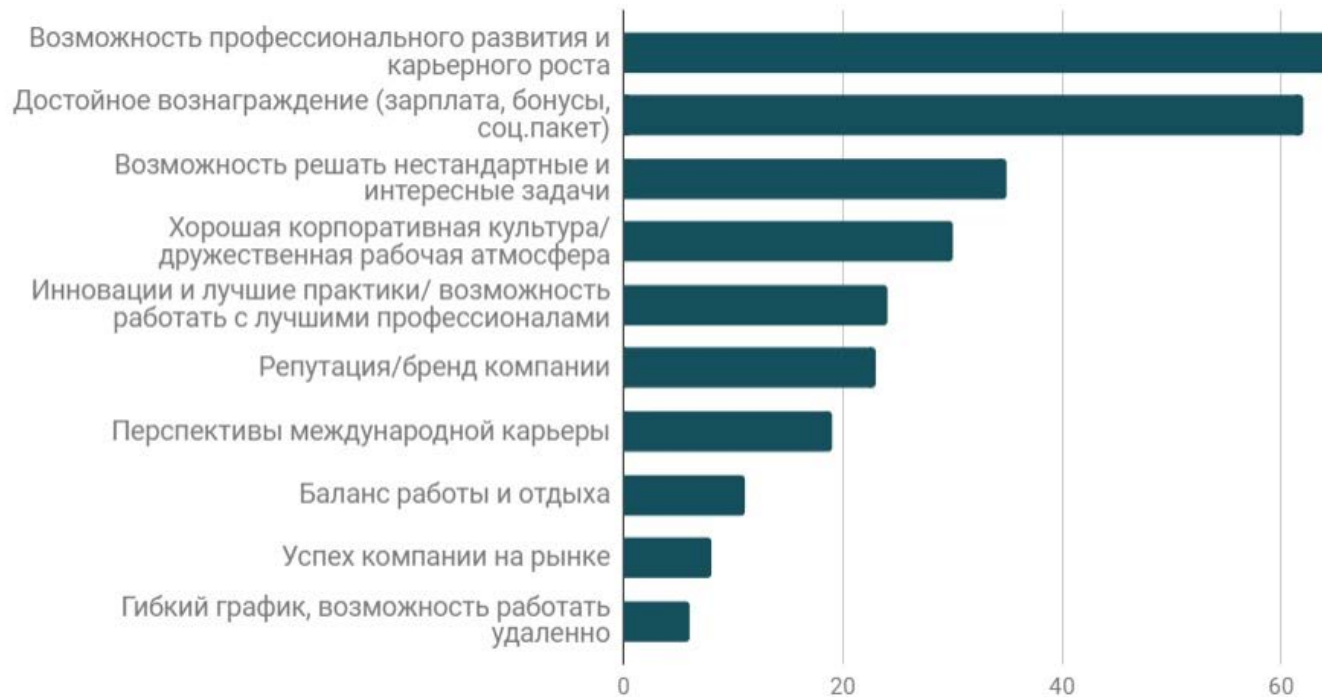

Портрет участника

Всего в опросе приняло участие 84 человека, среди них:

- Выпускники
- Студенты 2018
- Студенты

- MAE
- BAE
- MAF
- MAEE
- MiF

Опыт работы / прохождения практики:

- Да
- Нет

Факторы, влияющие на выбор компании-работодателя: